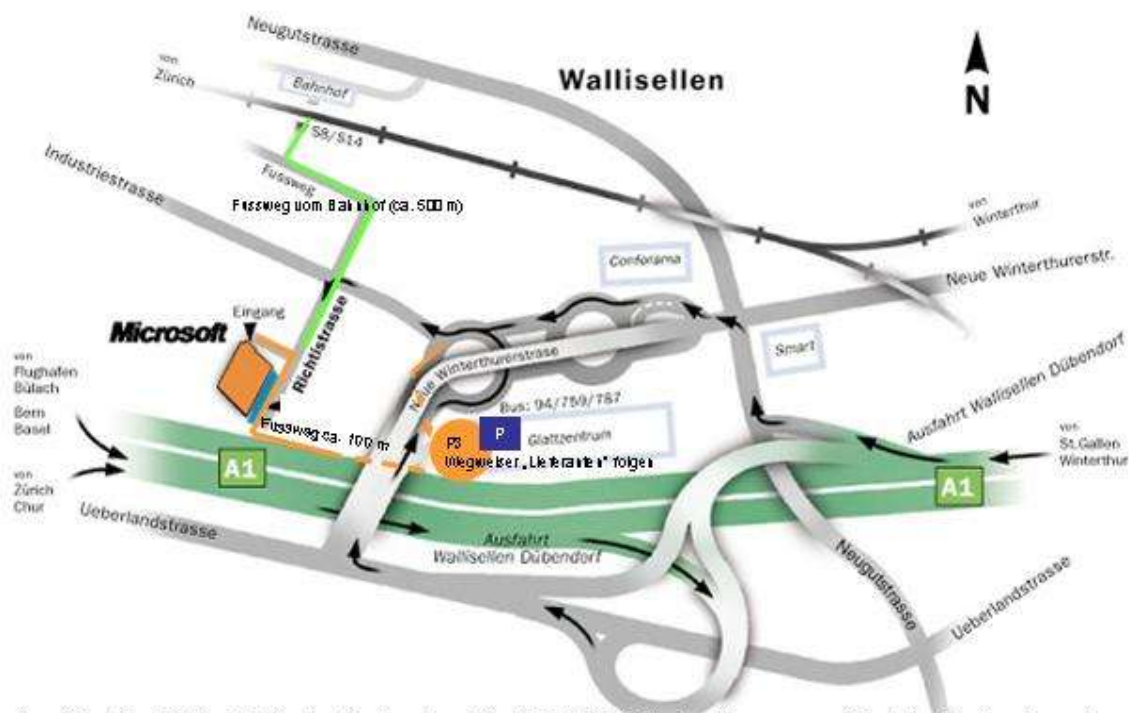

NT-Anwendertreffen - Wallisellen (Zürich) im Microsoft Gebäude

Briefingcenter Microsoft AG

Richtistrasse 3
CH-8304 Wallisellen
Telefon +41 (0)84822 44 88

Achtung, keine Parkplätze vor dem Microsoft Gebäude!

Situationsplan Microsoft / Richtistrasse 3 / 8304 Wallisellen / +41 43 456 41 11

Benutzen Sie bitte die **Parkplätze** im Glattzentrum Parkfeld P3. Sie finden dieses, wenn Sie beim Glattzentrum dem Wegweiser „Lieferanten“ folgen.

Dübendorf

Sie erreichen uns mit der **Bahn** - S8 und S14 - Station: Bahnhof Wallisellen. Vom Bahnhof Wallisellen zu Fuss (ca. 5 Min.) Richtung Glattzentrum bis Fussgängerstreifen Industriestrasse / Richtistrasse, dann gerade aus ca. 200 Meter.